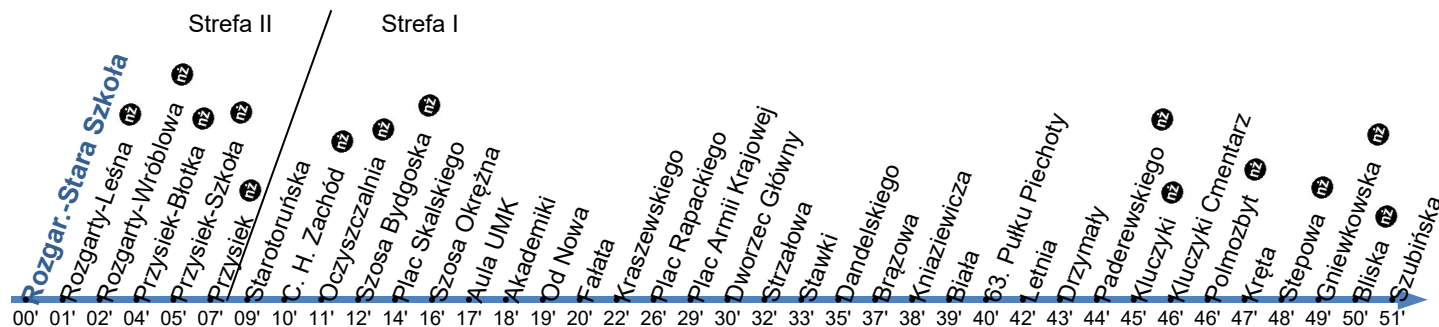

131

Przystanek: **ROZGARTY - STARA SZKOŁA 01**

Ważny od: 09.09.2024

Kierunek: Akademiki

Numer przystanku: 76401

Trasa: PORT DRZEWNY - Starotoruńska - Szosa Bydgoska - Szosa Okrężna - Gagarina - Sienkiewicza - Falata - Kraszewskiego - Aleja Jana Pawła II - Kujawska - Łódzka - Andersa - Kniaziewiczza - Hallera - Andersa - Drzymały - Inowrocławska - Poznańska - Szubińska -> SZUBIŃSKA

Czas przejazdu/travel time/Reisezeit

Dni nauki szkolnej

Godziny	5	6	7	8	9	10	11	12	13	14	15	16	17	18	19	20	21	22	23
Minuty	08	08 37	05 39		22			02		25	25	25	25		57				11^z

Ferie

Godziny	5	6	7	8	9	10	11	12	13	14	15	16	17	18	19	20	21	22	23
Minuty	08	08 37	05		22			02		25	25	25	25		57^a				11^{az}

Sobota, Niedziela i Święta

Godziny	5	6	7	8	9	10	11	12	13	14	15	16	17	18	19	20	21	22	23
Minuty	17		17		17				19		17			17		57^a			11^{az}

a - nie kursuje 24.12

z - Zjazd do zajezdni od przystanku "Akademiki" ulicami: Św. Józefa, Żwirki i Wigury, Długa.

**MIASTO
TORUŃ**

Gmina Miasta Toruń
ul. Wały Gen. Sikorskiego 8
tel.: 56 611 83 34

MZK w Toruniu Sp. z o.o.
Dyspozytor tramwajowy: 56 655 53 36
Dyspozytor autobusowy: 56 652 83 20

W dzień roboczy przypadający między dniami wolnymi (np. piątek po Bożym Ciele i 2.05) obowiązuje sobotni rozkład jazdy. Korzystając z przejazdu między strefami obowiązują bilety czasowe